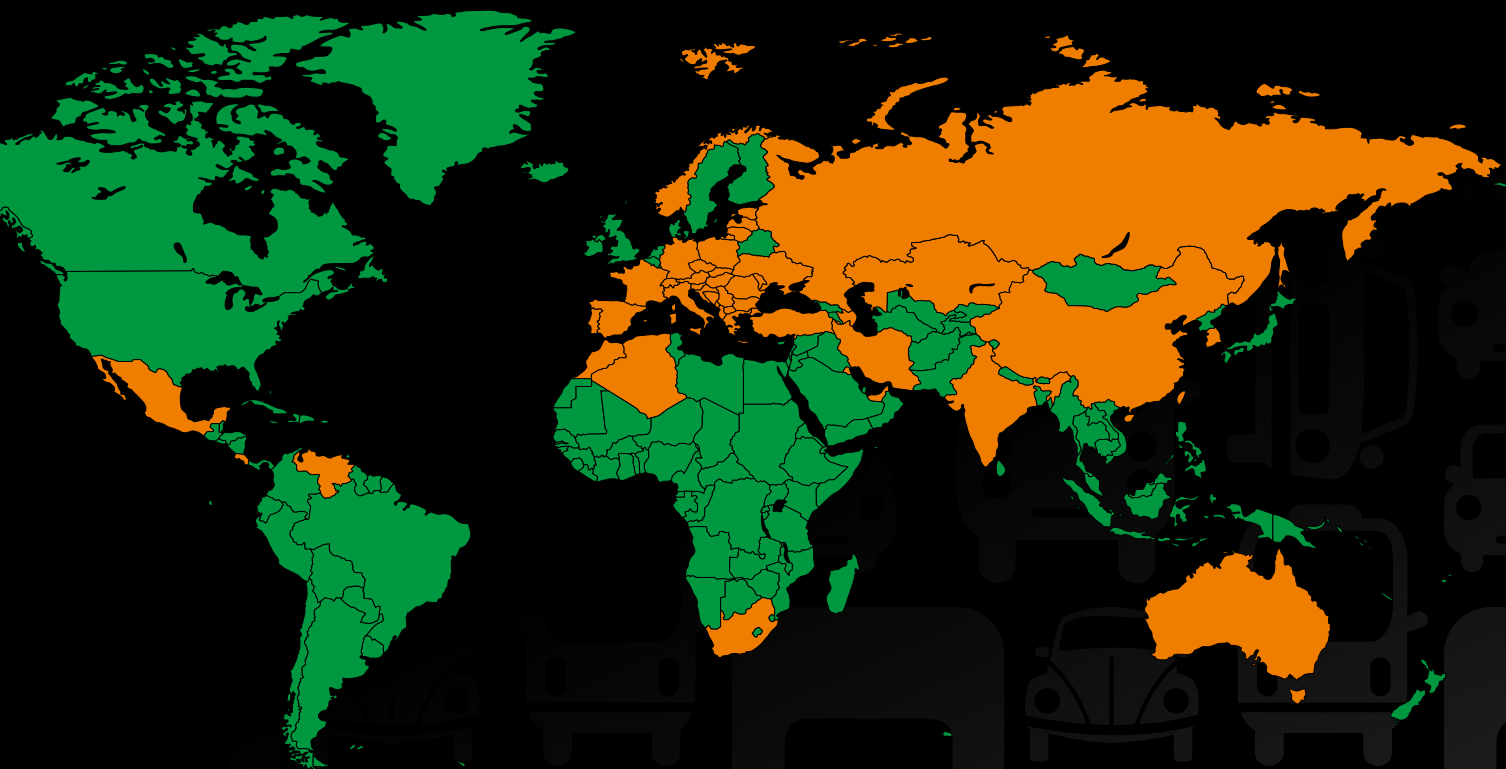

EN WASHING SPONGE

DAERG
CHIMICA

In the World

DAERG CHIMICA snc

Via Cantarana, 7 - 43055 Mezzano Inferiore (PR) ITALY
T. +39 0521 818299 | F. +39 0521 818399 | M. info@daergchimica.it

www.daergchimica.it