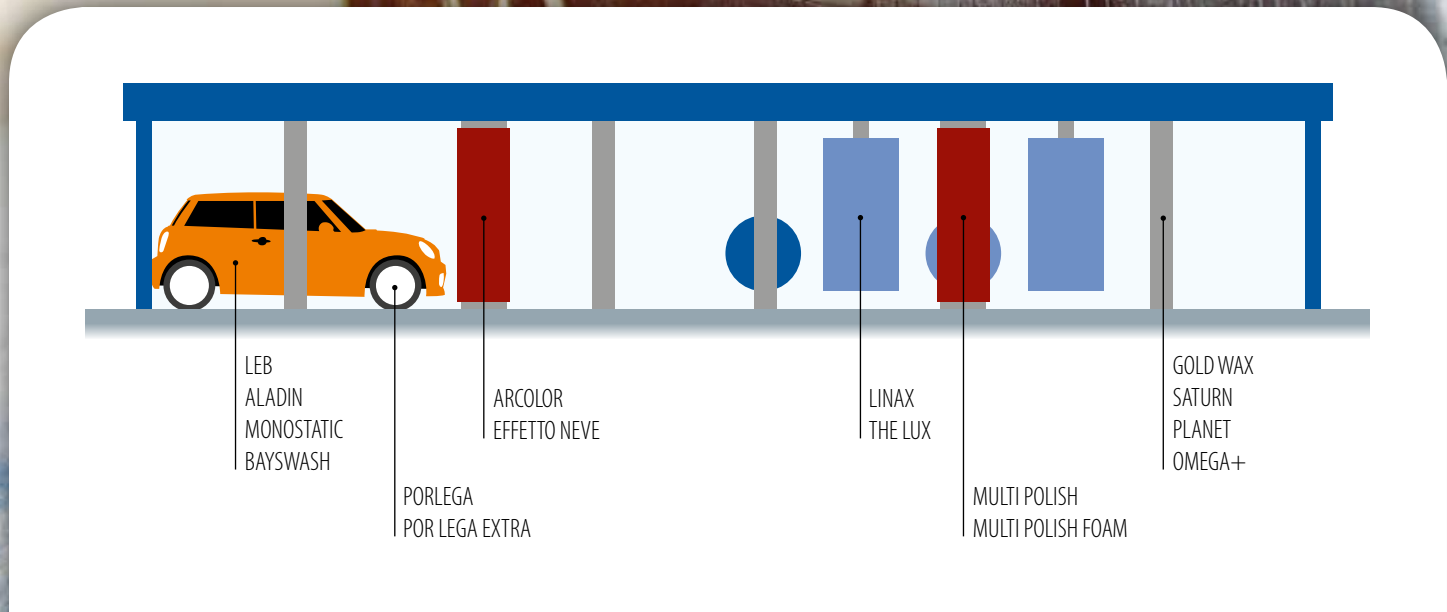

SISTEMA DI LAVAGGIO

WASH SYSTEM

MONOSTATIC

Kg 1200 | 220 | 110 | 25 | 10

IT DETERGENTE CONCENTRATO PER IL PRELAVAGGIO E LAVAGGIO ESTERNO DI AUTOVEICOLI

Rimuove qualsiasi tipo di sporco, sia organico che inorganico. Agisce in modo completo grazie ai tensioattivi in esso contenuti, disgregando ed emulsionando lo sporco in tempi molto brevi. Può essere usato tutto l'anno. Gradevolmente profumato.